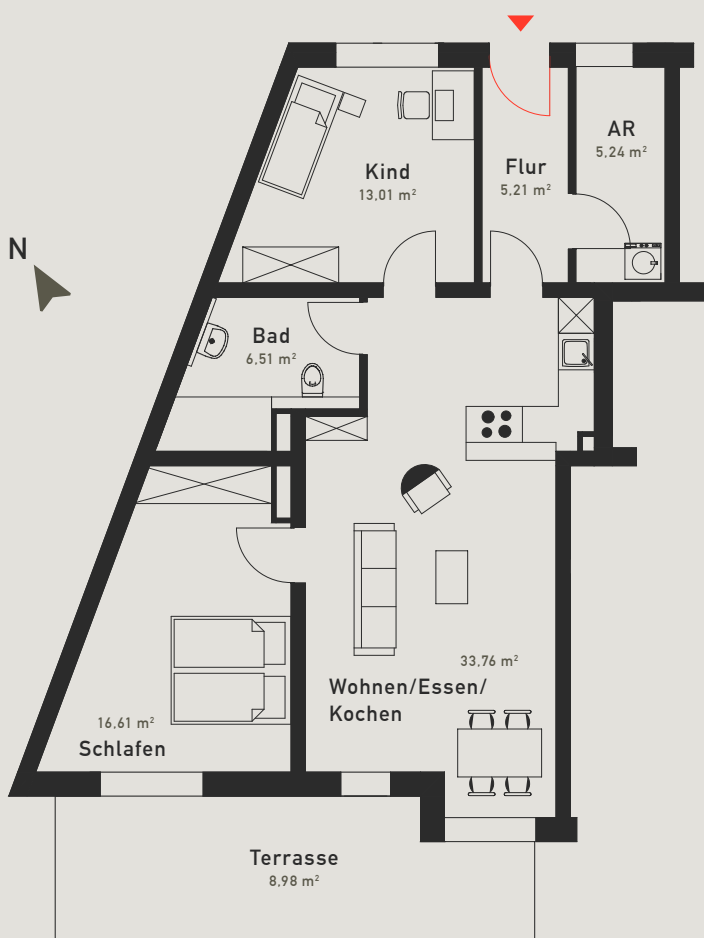

## W14 01

Erdgeschoss rechts

Wohnen/Essen/Kochen	33,76 m <sup>2</sup>
Schlafen	16,61 m <sup>2</sup>
Kind	13,01 m <sup>2</sup>
Bad	6,51 m <sup>2</sup>
Flur	5,21 m <sup>2</sup>
AR	5,24 m <sup>2</sup>
Terrasse (50%)	8,98 m <sup>2</sup>

Wohnfläche gesamt: **89,32 m<sup>2</sup>**